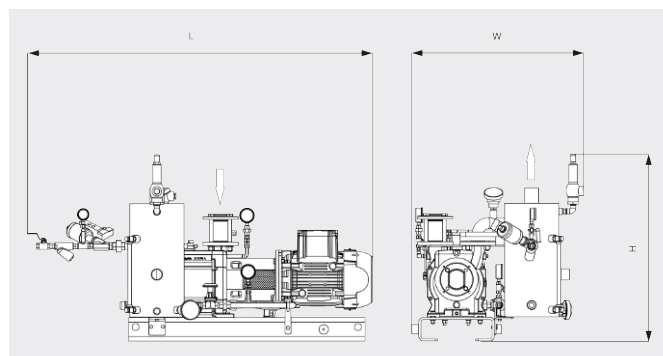

DOLPHIN VL 0100-0270 A

Recirculation partielle

Groupes de pompage à anneau liquide

Dessin d'encombrement

Dessin d'encombrement

	DOLPHIN VL 0100 A Recirculation partielle	DOLPHIN VL 0180 A Recirculation partielle	DOLPHIN VL 0270 A Recirculation partielle
Vitesse de pompage nominale	82 / 98 m ³ /h (50 / 60 Hz)	144 / 180 m ³ /h (50 / 60 Hz)	220 / 267 m ³ /h (50 / 60 Hz)
Pression finale	130 hPa (mbar) (50 / 60 Hz)	130 hPa (mbar) (50 / 60 Hz)	130 hPa (mbar) (50 / 60 Hz)
Puissance nominale du moteur	2,2 / 3,0 kW (50 / 60 Hz)	4,0 / 5,5 kW (50 / 60 Hz)	5,5 / 7,5 kW (50 / 60 Hz)
Poids approx.	183 / 205 kg (Environnement sécurisé / ATEX)	187 / 229 kg (Environnement sécurisé / ATEX)	230 / 269 kg (Environnement sécurisé / ATEX)
Dimensions (L x W x H)	983 x 704 x 647 / 1020 x 724 x 788 mm (Environnement sécurisé / ATEX)	1028 x 704 x 647 / 1090 x 724 x 788 mm (Environnement sécurisé / ATEX)	1136 x 704 x 647 / 1205 x 724 x 788 mm (Environnement sécurisé / ATEX)
Aspiration de gaz / échappement	G 1½" / R 2"	G 1½" / R 2"	G 1½" / R 2"