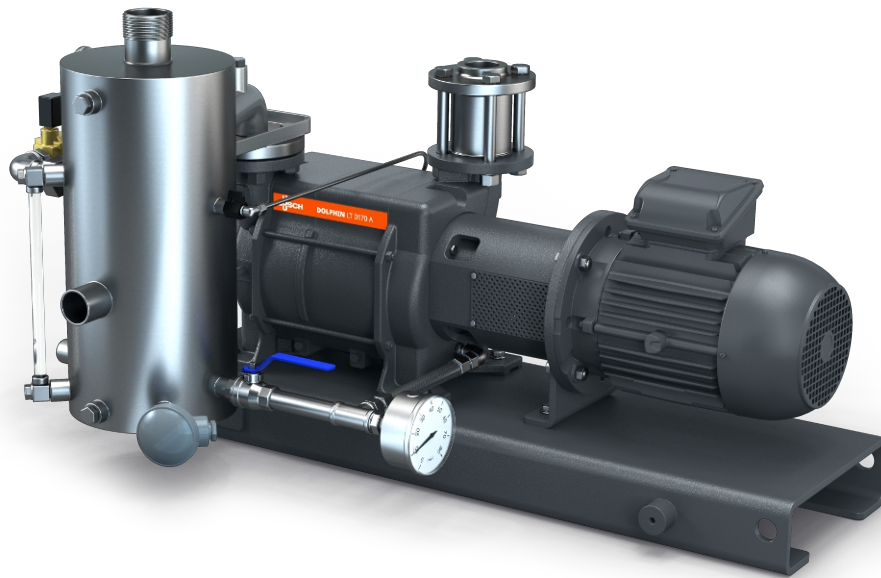

DOLPHIN VL 0100-0270 A

Recirculation partielle

Groupes de pompage à anneau liquide

VACUUM SOLUTIONS

Robuste

Technologie reconnue, fonctionnement fiable, turbine en acier inoxydable anti-corrosion, tolérance extrêmement élevée aux particules et à la vapeur, une partie du fluide de fonctionnement est recirculée, du liquide neuf est introduit en quantité suffisante pour maintenir la température adéquate

Tout-en-un

Groupe avec châssis, séparateur de fluide de fonctionnement, système de contrôle, y compris soupape anti-retour, kit d'alimentation en liquide neuf, indicateur de niveau avec interrupteurs, indicateurs de température et de pression, et protection anti-cavitation

Modulable

Choix de boîtiers en fonte (EN-GJL-200) ou en acier inoxydable 316, version certifiée ATEX disponible (cat. 1 (i/o) IIC, T4), possibilité d'utiliser des fluides de fonctionnement autres que l'eau

DOLPHIN VL 0100-0270 A

Recirculation partielle

Groupes de pompage à anneau liquide

Dessin d'encombrement

Dessin d'encombrement

	DOLPHIN VL 0100 A Recirculation partielle	DOLPHIN VL 0180 A Recirculation partielle	DOLPHIN VL 0270 A Recirculation partielle
Vitesse de pompage nominale	82 / 98 m ³ /h (50 / 60 Hz)	144 / 180 m ³ /h (50 / 60 Hz)	220 / 267 m ³ /h (50 / 60 Hz)
Pression finale	130 hPa (mbar) (50 / 60 Hz)	130 hPa (mbar) (50 / 60 Hz)	130 hPa (mbar) (50 / 60 Hz)
Puissance nominale du moteur	2,2 / 3,0 kW (50 / 60 Hz)	4,0 / 5,5 kW (50 / 60 Hz)	5,5 / 7,5 kW (50 / 60 Hz)
Poids approx.	183 / 205 kg (Environnement sécurisé / ATEX)	187 / 229 kg (Environnement sécurisé / ATEX)	230 / 269 kg (Environnement sécurisé / ATEX)
Dimensions (L x W x H)	983 x 704 x 647 / 1020 x 724 x 788 mm (Environnement sécurisé / ATEX)	1028 x 704 x 647 / 1090 x 724 x 788 mm (Environnement sécurisé / ATEX)	1136 x 704 x 647 / 1205 x 724 x 788 mm (Environnement sécurisé / ATEX)
Aspiration de gaz / échappement	G 1½" / R 2"	G 1½" / R 2"	G 1½" / R 2"