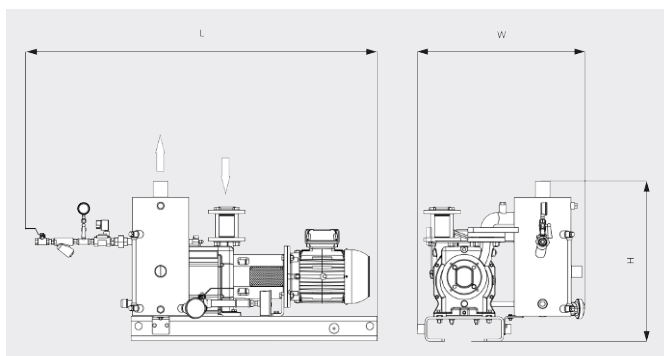

DOLPHIN VL 0100-0270 A

Recirculation partielle

Groupes de pompage à anneau liquide

Dessin d'encombrement

Dessin d'encombrement

	DOLPHIN VL 0100 A Recirculation partielle	DOLPHIN VL 0180 A Recirculation partielle	DOLPHIN VL 0270 A Recirculation partielle
Vitesse de pompage nominale	82 / 98 m ³ /h (50 / 60 Hz)	144 / 180 m ³ /h (50 / 60 Hz)	220 / 267 m ³ /h (50 / 60 Hz)
Pression finale	130 hPa (mbar) (50 / 60 Hz)	130 hPa (mbar) (50 / 60 Hz)	130 hPa (mbar) (50 / 60 Hz)
Puissance nominale du moteur	2,2 / 3,0 kW (50 / 60 Hz)	4,0 / 5,5 kW (50 / 60 Hz)	5,5 / 7,5 kW (50 / 60 Hz)
Poids approx.	183 / 205 kg (Environnement sécurisé / ATEX)	187 / 229 kg (Environnement sécurisé / ATEX)	230 / 269 kg (Environnement sécurisé / ATEX)
Dimensions (L x W x H)	983 x 704 x 647 / 1020 x 724 x 788 mm (Environnement sécurisé / ATEX)	1028 x 704 x 647 / 1090 x 724 x 788 mm (Environnement sécurisé / ATEX)	1136 x 704 x 647 / 1205 x 724 x 788 mm (Environnement sécurisé / ATEX)
Aspiration de gaz / échappement	G 1½" / R 2"	G 1½" / R 2"	G 1½" / R 2"